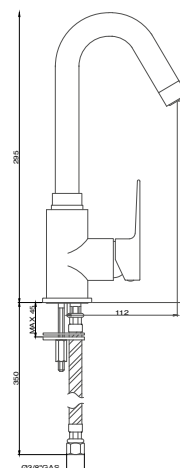

11138.00	cromo	224,265	1