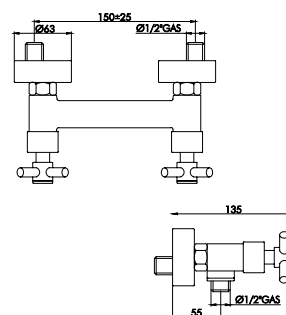

02608.00	cromo	245,012	1