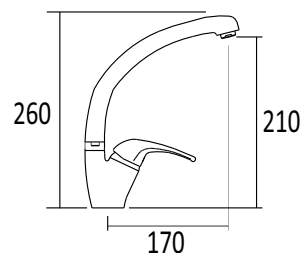

art. 5592X

Miscelatore monocomando lavello cucina con canna girevole alta
Tot. H 260 mm
Serie Milano
Cartuccia a dischi ceramici $\varnothing$ 40 mm
bassa Kerox