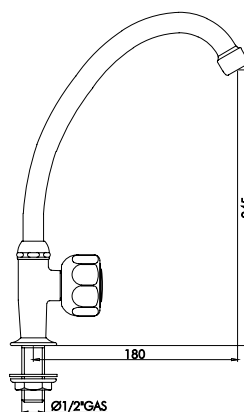

03124.00	cromo	63,186	1