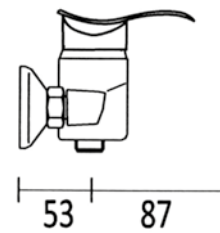

art. **6718**

Miscelatore monocomando gruppo doccia
esterno senza set doccia

06718.00	cromo	87,564	1