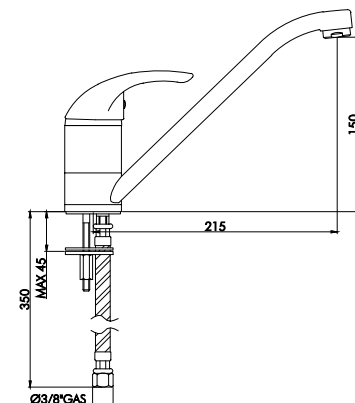

06810.00	cromo	130,349	1

art. **5600X**

Miscelatore monocomando lavello cucina con canna girevole con doccia estraibile Serie Milano

Cartuccia a dischi ceramici $\varnothing$ 40 mm bassa Kerox