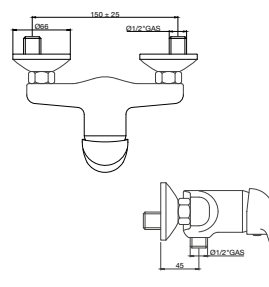

cod. art.	mis./finit.	€	conf.
5838E.000	cromo	129,224	1