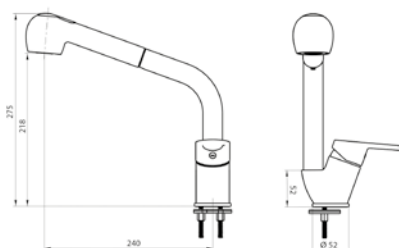

04330.00	cromo	116,718	1