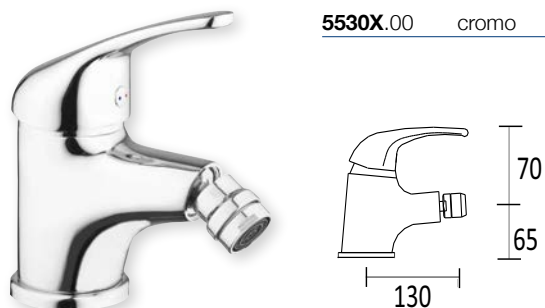

art. 5520X

Miscelatore monocomando lavabo con scarico 1.1/4"

| | | | |
|----------|-------|--------|---|
| 5520X.00 | cromo | 77,994 | 1 |
|----------|-------|--------|---|

art. 5530X

Miscelatore monocomando bidet con scarico 1.1/4"