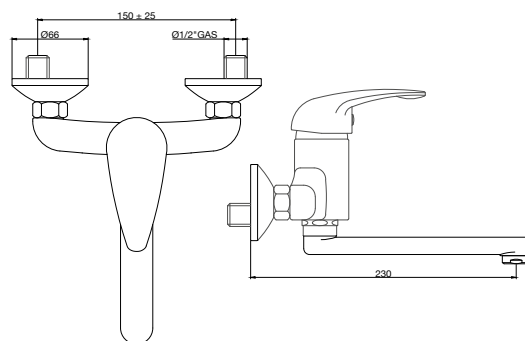

04320.00	cromo	72,949	1