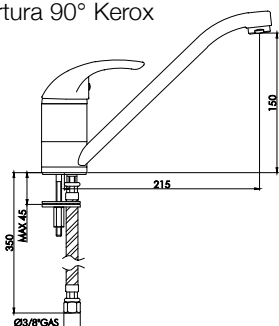

art. **5580**

Miscelatore lavello con bocca bassa orientabile
Cartuccia a dischi ceramici ø 40 mm
bassa apertura 90° Kerox

| | | | |
|----------|------------------|---------|---|
| 05580.00 | cromo | 117,253 | 1 |
| 05580.08 | bianco lucido | 143,184 | 1 |
| 05580.09 | terra di Francia | 153,505 | 1 |
| 05580.13 | granito grigio | 183,140 | 1 |
| 05580.11 | granito ardesia | 183,140 | 1 |
| 05580.12 | granito ghiaccio | 183,140 | 1 |
| 05580.10 | granito avena | 183,140 | 1 |