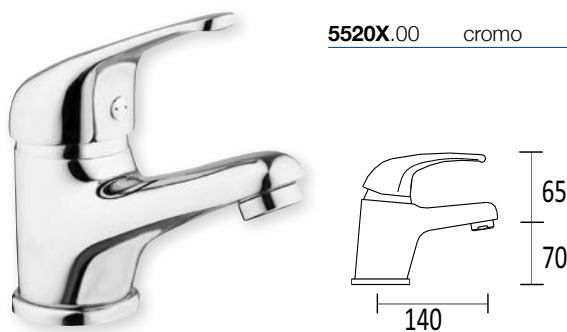

art. 5520X

Miscelatore monocomando lavabo con scarico 1.1/4"

5520X.00	cromo	77,994	1