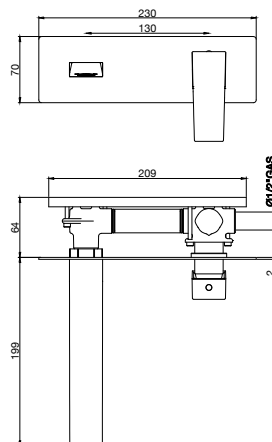

art. **4008**

Monocomando lavabo incasso.

Cartuccia a dischi ceramici $\varnothing$ 25 mm

art. **4008N**

Monocomando lavabo incasso.

Nero opaco.

cod. art.	mis./finit.	€	conf.
04008.00	cromo	430,398	1
4008N.00	nero opaco	602,557	1

art. **4010**

Monocomando bidet con scarico 1"1/4

Cartuccia a dischi ceramici $\varnothing$ 25 mm

04010.00	cromo	237,605	1

art. **4010A**

Monocomando bidet senza scarico 1"1/4

Cartuccia a dischi ceramici $\varnothing$ 25 mm

art. **4010N**

Monocomando bidet senza scarico 1"1/4

Nero opaco.

4010A.00	cromo	212,594	1
4010N.00	nero opaco	345,986	1

art. **4014**

Monocomando incasso doccia.

Cartuccia a dischi ceramici $\varnothing$ 25

art. **4014N**

Monocomando incasso doccia.

Nero opaco.

04014.00	cromo	158,403	1
4014N.00	nero opaco	224,265	1