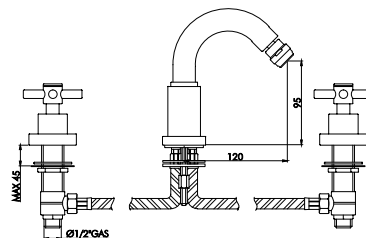

cod. art.	mis./finit.	€	conf.
02616.00	cromo	364,890	1