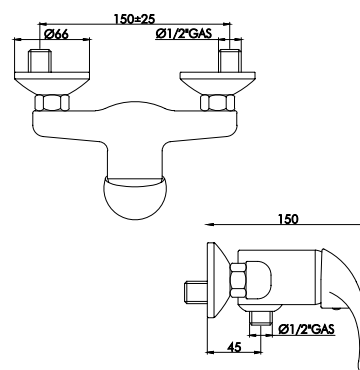

06809.00	cromo	114,804	1