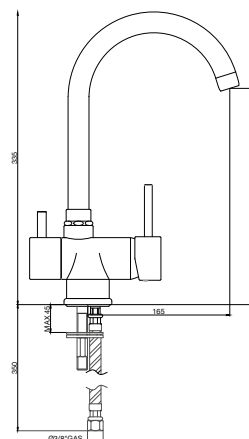

02632.00	cromo	310,762	1