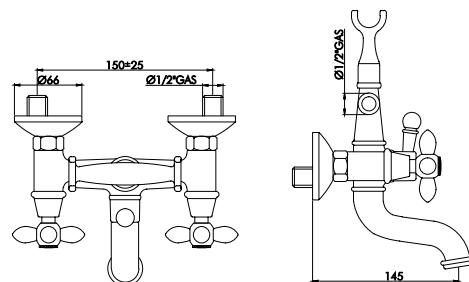

cod. art.	mis./finit.	€	conf.
02000.00	cromo	30,442	1
02000.20	cromo-oro	372,710	1
02000.18	bronzo	531,734	1