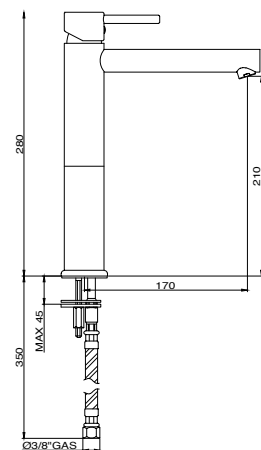

art. 3902

Monocomando vasca esterno con leva laterale, doccia e duplex

Cartuccia a dischi ceramici Ø 35 mm

cod. art.	mis./finit.	€	conf.
03902.00	cromo	427,855	1

art. 3903

Monocomando lavabo con scarico 1"1/4

Cartuccia a dischi ceramici Ø 35 Kerox

03903.00	cromo	196,716	1

art. 3904

Monocomando lavabo senza scarico

Cartuccia a dischi ceramici Ø 35 Kerox

03904.00	cromo	172,151	1

art. 3905

Monocomando lavabo prolungato senza scarico, Tot. H 280 mm

Bocca interasse 170 x H 210 mm

Cartuccia a dischi ceramici Ø 25 Kerox

03905.00	cromo	324,593	1