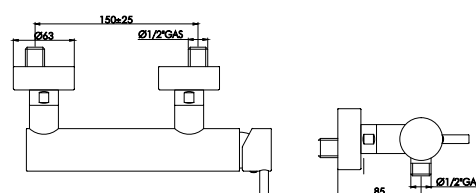

art. **3906**

Monocomando bidet con scarico 1"1/4

Cartuccia a dischi ceramici Ø 35 Kerox

art. **3907**

Monocomando bidet senza scarico

Cartuccia a dischi ceramici Ø 35 Kerox

cod. art.	mis./finit.	€	conf.
03906.00	cromo	196,716	1

03907.00	cromo	172,151	1

art. **3912**

Monocomando incasso doccia

Cartuccia a dischi ceramici ø 35 mm

03912.00	cromo	275,413	

art. **3914**

Monocomando incasso vasca/doccia con deviatore automatico

Cartuccia a dischi ceramici ø 35 mm

Deviatore

03914.00	cromo	103,262	

art. **3910**

Monocomando esterno doccia con leva laterale attacco 1/2"

Cartuccia a dischi ceramici ø 35 mm

03910.00	cromo	211,622