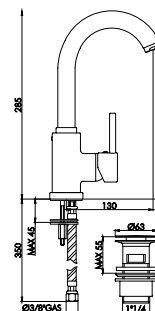

05956.00	cromo	275,413	1