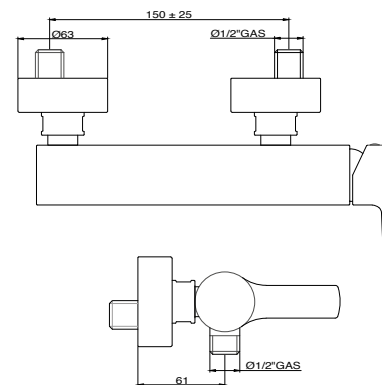

art. 4322N

Miscelatore monocomando gruppo doccia esterno senza set doccia Nero opaco

11160.00	cromo	304,301	1
4322N.00	nero opaco	425,812	1