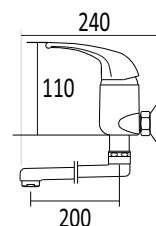

art. 1684

Miscelatore monocomando pesante lavello cucina con canna girevole con doccia estraibile

Cartuccia a dischi ceramici $\varnothing$ 40 mm
bassa Kerox

cod. art.	mis./finit.	€	conf.
01684.00	cromo	179,837	1

art. 4330

Miscelatore lavello canna alta con doccia estraibile 2 getti. Serie Miami

Cartuccia a dischi ceramici $\varnothing$ 40 mm

04330.00	cromo	116,718	1

art. 5610X

Miscelatore monocomando lavello a muro con canna girevole Serie Milano

Cartuccia a dischi ceramici $\varnothing$ 40 mm
bassa Kerox

5610X.00	cromo	89,064	1

art. 4320

Miscelatore monocomando lavello a muro con canna girevole Serie Miami

Cartuccia a dischi ceramici $\varnothing$ 40 mm

04320.00	cromo	72,949	1

art. 6816

Miscelatore monocomando lavello a muro con canna girevole Serie Parigi

Cartuccia a dischi ceramici $\varnothing$ 40 mm
alta Kerox

06816.00	cromo	134,768	1