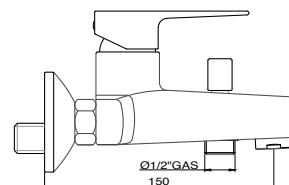

ROMA

art. 11110

Miscelatore monocomando gruppo vasca esterno con set doccia

art. 4319N

Miscelatore monocomando gruppo vasca esterno con set doccia. Nero opaco.

cod. art.	mis./finit.	€	conf.
11110.00	cromo	204,257	1
4319N.00	nero opaco	321,183	1

art. 11130

Miscelatore monocomando lavabo con scarico 1.1/4"

11130.00	cromo	191,751	1

art. 11132

Miscelatore monocomando lavabo senza scarico 1.1/4"

art. 4320N

Miscelatore monocomando lavabo senza scarico 1.1/4" Nero opaco.

11132.00	cromo	177,161	1
4320N.00	nero opaco	259,489	1