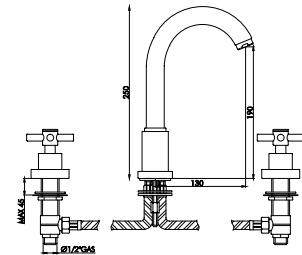

02613.00	cromo	354,506	1