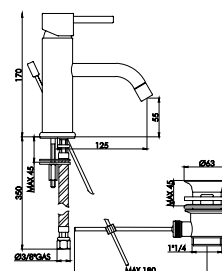

03972.00	cromo	189,337	1

3972A.00	cromo	162,296	1