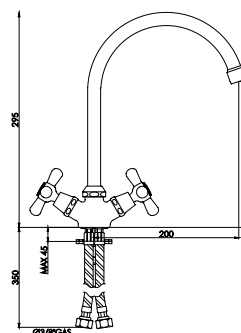

02110.00	cromo	112,233	1
02110.08	bianco lucido	119,878	1
02110.09	terra di Francia	125,093	1
02110.18	bronzo	161,588	1
02110.16	rame	161,588	1