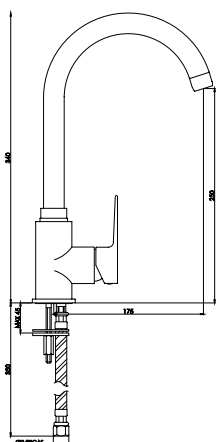

01689.00	cromo	171,442	1
01689.02	bianco lucido	213,727	1
01689.03	bianco opaco	213,727	1
01689.05	nero opaco	213,727	1
01689.09	terra di Francia	229,372	1
01689.13	granito grigio	271,082	1
01689.11	granito ardesia	271,082	1
01689.12	granito ghiaccio	271,082	1
01689.10	granito avena	271,082	1

I COLORI RAPPRESENTATI IN QUESTA TABELLA SONO INDICATIVI