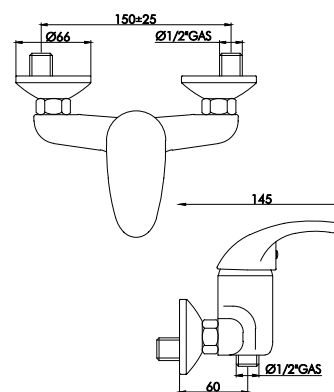

06808.00	cromo	114,804	1