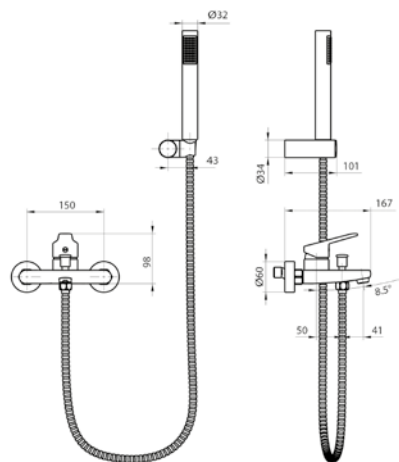

Monocomando vasca esterno con doccia e flessibile 150 cm

Cartuccia a dischi ceramici \varnothing 40 mm

| cod. art. | mis./finit. | € | conf. |
|-----------|-------------|---------|-------|
| 04300.00 | cromo | 120,609 | 1 |