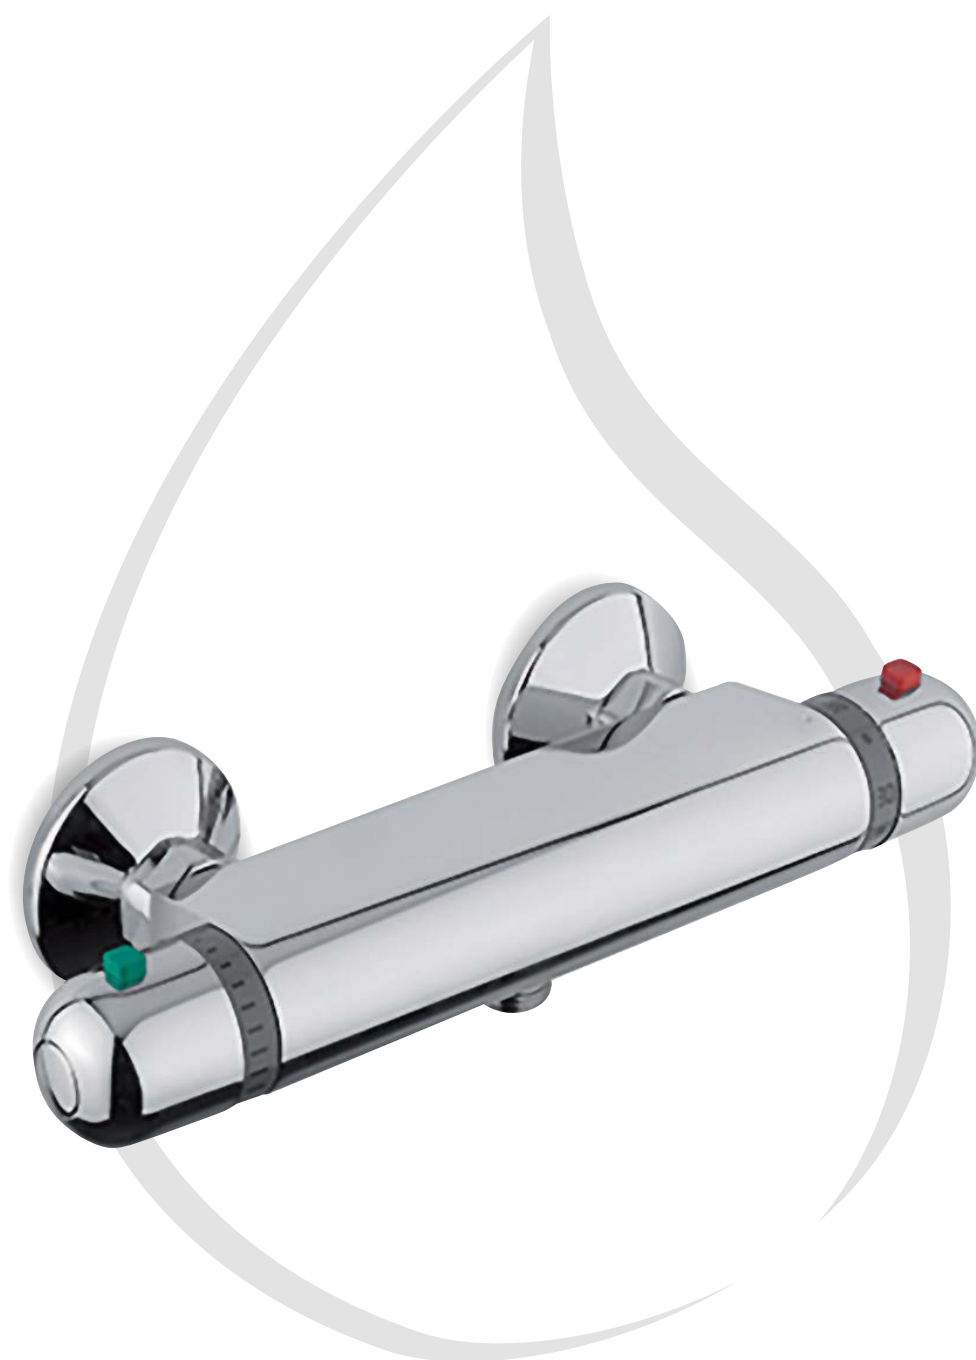

FUGATHERM

MADE IN ITALY