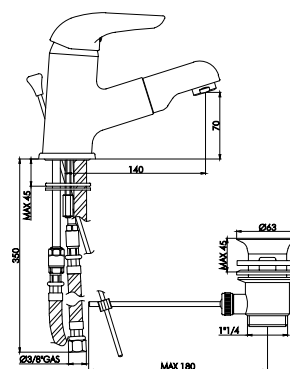

12022.00	cromo	303,926	1