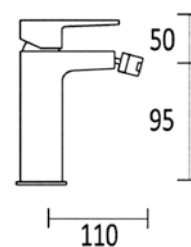

art. 5836

Miscelatore monocomando bidet con scarico 1.1/4"

05836.00	cromo	144,784	1