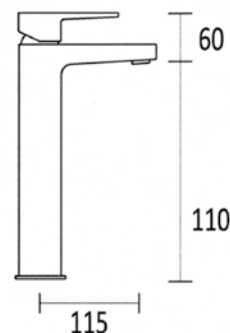

art. 5835

Miscelatore monocomando lavabo con scarico 1.1/4"

| | | | |
|----------|-------|---------|---|
| 05835.00 | cromo | 144,784 | 1 |
|----------|-------|---------|---|

art. 5835A

Miscelatore monocomando lavabo prolungato con scarico 1.1/4"