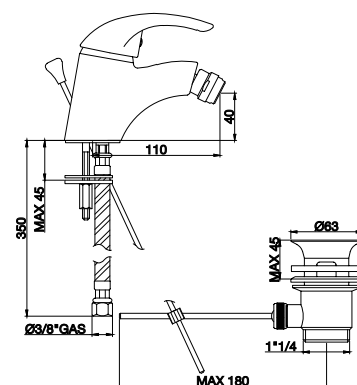

06804.00	cromo	119,302	1