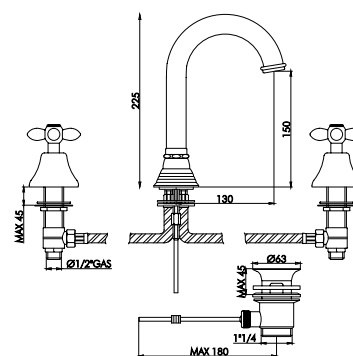

02033.00	cromo	314,605	1
02033.20	cromo-oro	370,104	1
02033.18	bronzo	531,734	1