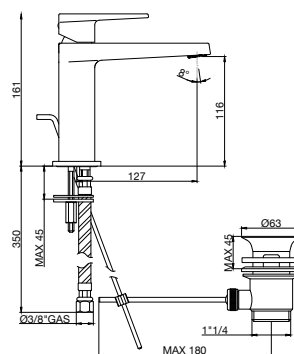

04006.00	cromo	237,605	1