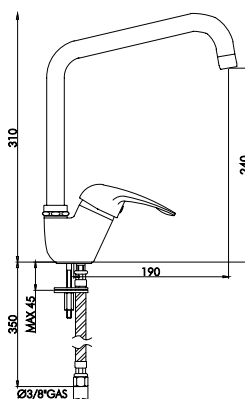

06813.00	cromo	132,558	1