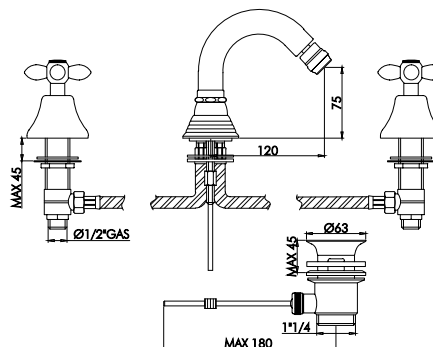

cod. art.	mis./finit.	€	conf.
02042.00	cromo	314,605	1
02042.20	cromo-oro	370,104	1
02042.18	bronzo	531,734	1