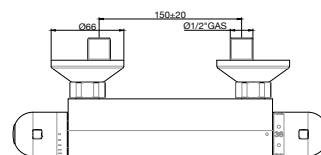

12007.00	cromo	295,130	1