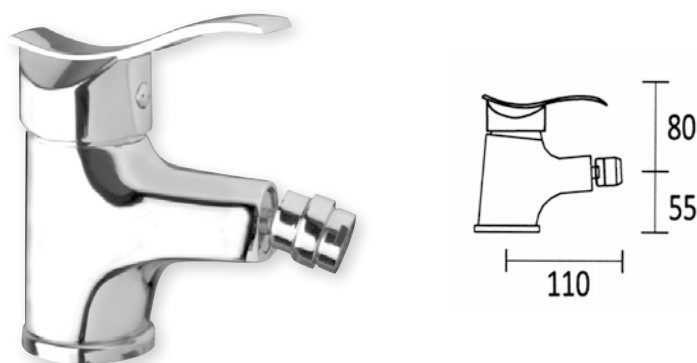

art. 6704

Miscelatore monocomando bidet con scarico 1.1/4"

06704.00	cromo	82,961	1