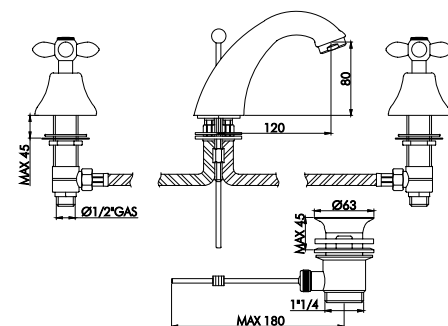

art. **2020**

Batteria lavabo 3 fori con scarico 1"1/4
Flex 10x1 x corto x F 1/2"

02020.00	cromo	281,465	1
02020.20	cromo-oro	338,862	1
02020.18	bronzo	484,809	1