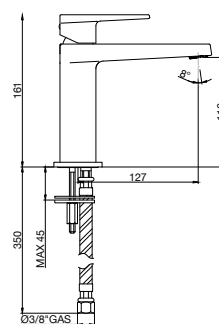

4006A.00	cromo	212,594	1
4006N.00	nero opaco	345,986	1