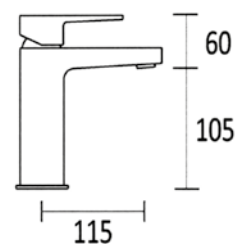

art. 5835

Miscelatore monocomando lavabo con scarico 1.1/4"

05835.00	cromo	144,784	1