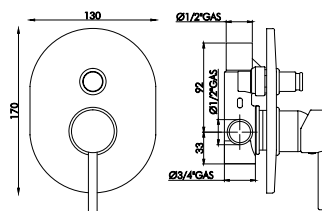

05963.00	cromo	201,622	1