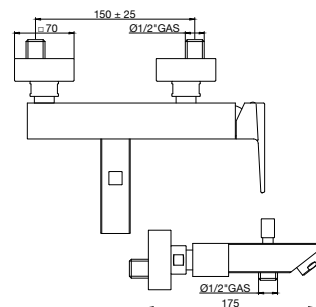

art. 4000

Monocomando vasca esterno con doccia e flessibile 150 cm

Cartuccia a dischi ceramici $\varnothing$ 25 mm
Deviatore mix vasca

art. 4000N

Monocomando vasca esterno con doccia e flessibile 150 cm
Nero opaco.

cod. art.	mis./finit.	€	conf.
04000.00	cromo	624,441	1
4000N.00	nero opaco	874,134	1

art. 4006

Monocomando lavabo con scarico 1"1/4

Cartuccia a dischi ceramici $\varnothing$ 25 mm

04006.00	cromo	237,605	1

art. 4006A

Monocomando lavabo senza scarico 1"1/4

Cartuccia a dischi ceramici $\varnothing$ 25 mm

art. 4006N

Monocomando lavabo senza scarico 1"1/4
Nero opaco.

4006A.00	cromo	212,594	1
4006N.00	nero opaco	345,986	1

art. 4007

Monocomando lavabo prolungato senza scarico

Tot. H 313 mm

Bocca interasse 195 x H 268 mm

Cartuccia a dischi ceramici $\varnothing$ 25 mm

art. 4007N

Monocomando lavabo prolungato senza scarico

Tot. H 313 mm

Bocca interasse 195 x H 268 mm

Nero opaco.

04007.00	cromo	333,480	1
4007N .00	nero opaco	480,936	1