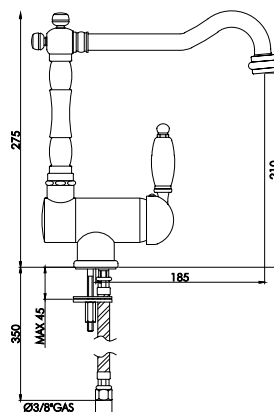

| | | | |
|----------|----------------------|---------|---|
| 1674F.00 | cromo | 338,862 | 1 |
| 1674F.18 | bronz o | 479,594 | 1 |
| 1674F.16 | rame | 479,594 | 1 |

art. **1688**

Monocomando livello con bocca di erogazione ø 24 mm orientabile
Tot. H 345 mm
Cartuccia a dischi ceramici ø 35 mm
bassa apertura 90° Kerox