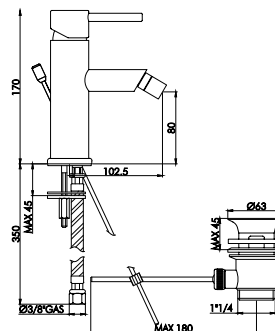

cod. art.	mis./finit.	€	conf.
03906.00	cromo	196,716	1

03907.00	cromo	172,151	1