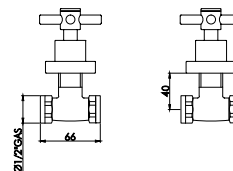

02621.00	cromo	86,030	1