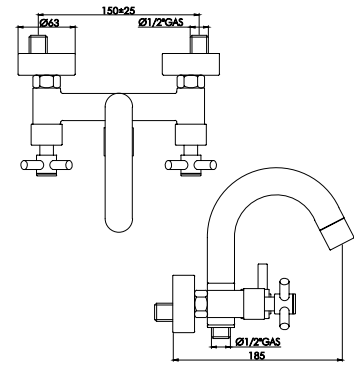

cod. art.	mis./finit.	€	conf.
02600.00	cromo	443,099	1