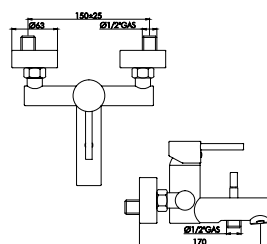

Imballo: singolo scatola cartone

NEW STYLE

MADE IN ITALY

art. 3970

Monocomando vasca esterno, con doccia e duplex

Cartuccia a dischi ceramici \varnothing 35 mm

| cod. art. | mis./finit. | € | conf. |
|-----------|-------------|----------------|-------|
| 03970.00 | cromo | 363,918 | 1 |