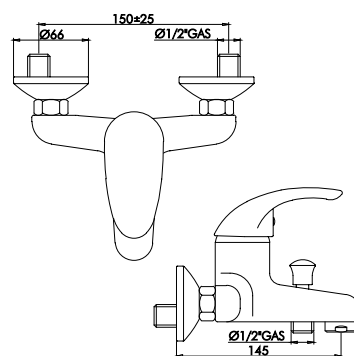

art. **6800**

Miscelatore monocomando gruppo vasca esterno con set doccia

cod. art.	mis./finit.	€	conf.
06800.00	cromo	164,768	1

art. **6802**

Miscelatore monocomando lavabo con scarico 1" 1/4

06802.00	cromo	119,302	1

art. **6804**

Miscelatore monocomando bidet con scarico 1" 1/4

06804.00	cromo	119,302	1