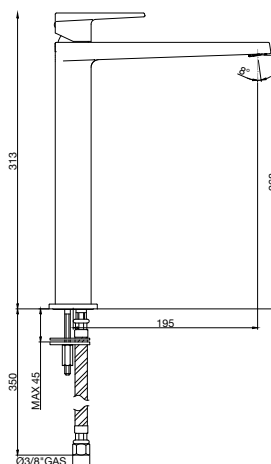

04007.00	cromo	333,480	1
4007N .00	nero opaco	480,936	1