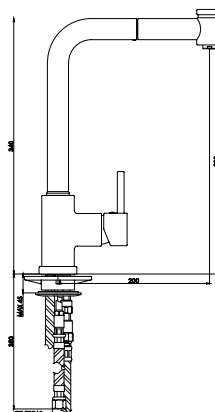

cod. art.	mis./finit.	€	conf.
01999.00	cromo	364,890	1
01999.34	nichel spazz.	448,535	1