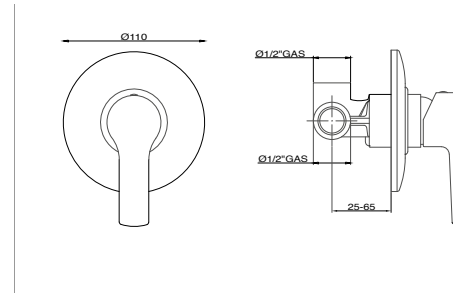

art. 4325N

Miscelatore monocomando gruppo doccia incasso. Nero opaco,

cod. art.	mis./finit.	€	conf.
11175.00	cromo	168,199	1
4325N.00	nero opaco	227,600	1