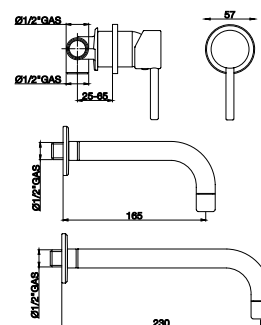

05957.00	cromo	229,192	1
5957A.00	cromo	229,192	1