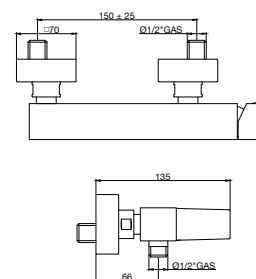

art. 4012N

Monocomando doccia esterno attacco inferiore 1/2" Nero opaco.

04012.00	cromo	323,059	1
4012N.00	nero opaco	452,282	1