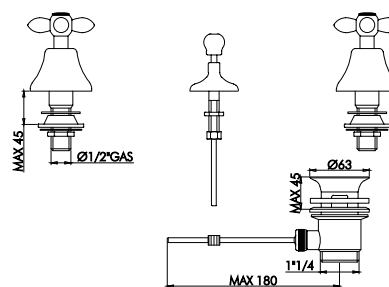

02040.00	cromo	172,326	1
02040.20	cromo-oro	179,618	1
02040.18	bronzo	291,937	1