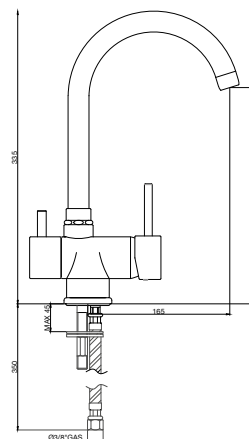

art. **2630**

Miscelatore lavello con canna tubo orientabile Ø24 mm con attacco lavastoviglie, deviatore e vitone ceramico
Tot. H 335 mm

| | | | |
|----------|-------|----------------|---|
| 02630.00 | cromo | 310,762 | 1 |
|----------|-------|----------------|---|