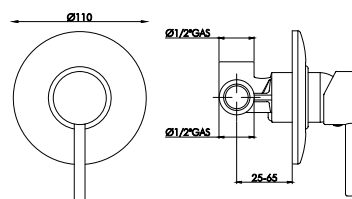

cod. art.	mis./finit.	€	conf.
05964.00	cromo	103,262	1