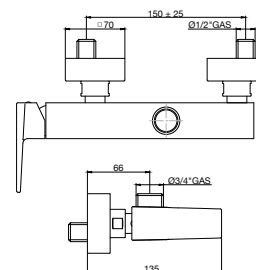

art. 4013N

Monocomando doccia esterno attacco superiore 3/4".
Nero opaco.

04013.00	cromo	323,059	1
4013N.00	nero opaco	452,282	1