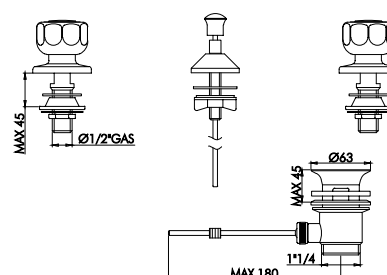

03040.00	cromo	103,395	1