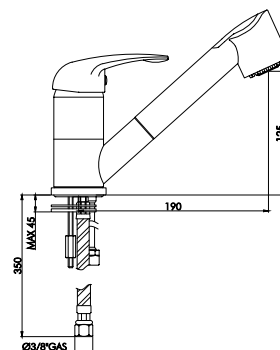

cod. art.	mis./finit.	€	conf.
01684.00	cromo	179,837	1