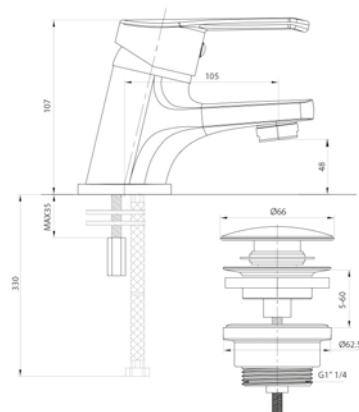

04302.00	cromo	69,058	1