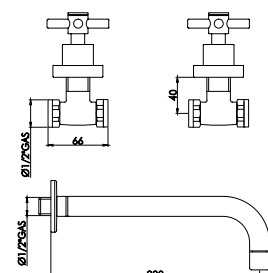

02615.00	cromo	234,582	1