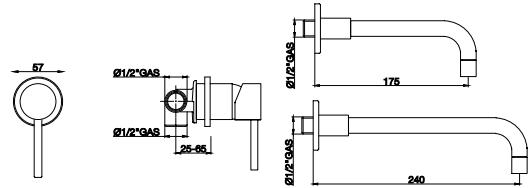

art. **3971A**

Monocomando lavabo incasso
canna ø 18 mm int. 240 mm
Cartuccia a dischi ceramici ø 35 mm

cod. art.	mis./finit.	€	conf.
03971.00	cromo	213,727	1
3971A.00	cromo	213,727	1