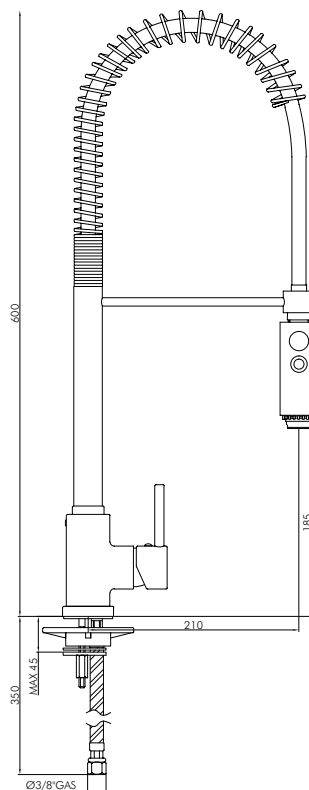

cod. art.	mis./finit.	€	conf.
1672B.00	cromo	526,211	1