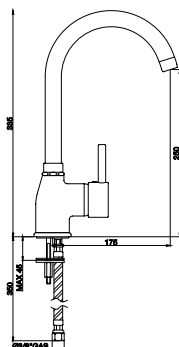

art. **4021**

Miscelatore lavello con canna tubo orientabile Ø24 mm
Tot. H 382 mm
Cartuccia Ø 25 mm speciale.

cod. art.	mis./finit.	€	conf.
04021.00	cromo	287,627	1
04021.05	nero opaco	475,209	1

art. **3918**

Miscelatore lavello canna orientabile
Tot. H 285 mm
Cartuccia a dischi ceramici ø 35 mm bassa Kerox

03918.00	cromo	265,558	1
03918.34	nicel spazz.	328,436	1

art. **1996**

Miscelatore lavello con canna orientabile a ponte ø 24 mm Tot. H 335 mm
Cartuccia a dischi ceramici ø 40 mm alta apertura 90° Kerox

01996.00	cromo	167,907	1
01996.08	bianco lucido	208,513	1
01996.09	terra di Francia	229,372	1
01996.13	granito grigio	276,297	1
01996.11	granito ardesia	276,297	1
01996.12	granito ghiaccio	276,297	1
01996.10	granito avena	276,297	1

art. **5591**

Monocomando lavello con bocca alta ø 22 a "L" orientabile Tot. H 310 mm
Cartuccia a dischi ceramici ø 40 mm alta Kerox

05591.00	cromo	136,977	1
05591.08	bianco/cromo	149,214	1
05591.09	terra di Francia	161,585	1