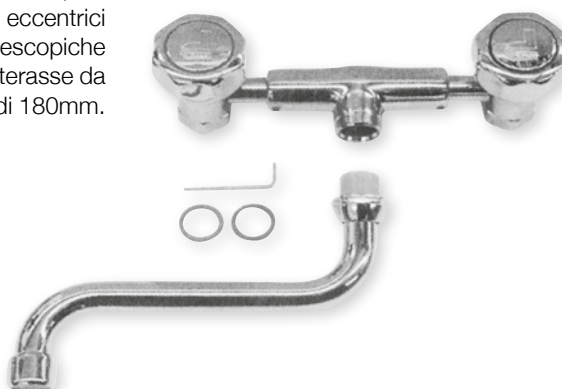

art. **1673.PLA**

Placchetta ricambio

01673.000	cromo	145,898	4
01673.PLA		5,280	4