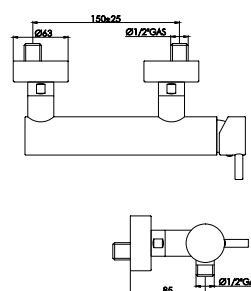

art. **5964**

Monocomando incasso doccia

Cartuccia a dischi ceramici $\varnothing$ 35 mm

cod. art.	mis./finit.	€	conf.
05964.00	cromo	103,262	1

art. **5963**

Monocomando incasso doccia/vasca con deviatore automatico

Cartuccia a dischi ceramici $\varnothing$ 35 mm

05963.00	cromo	201,622	1

art. **5962**

Monocomando esterno doccia con leva laterale, attacco 1/2"

Cartuccia a dischi ceramici $\varnothing$ 35 mm

05962.00	cromo	275,413	1