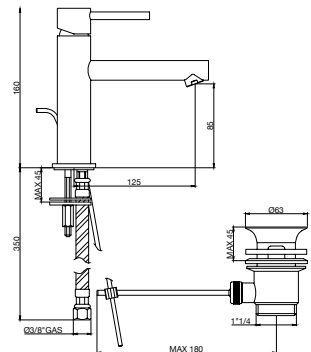

art. 3904

Monocomando lavabo senza scarico

Cartuccia a dischi ceramici Ø 35 Kerox

03904.00	cromo	172,151	1