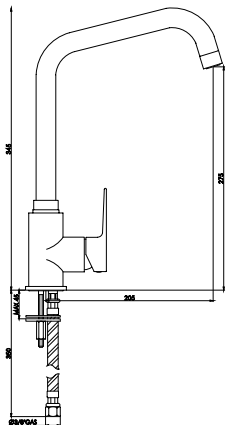

art. **1688**

Monocomando livello con bocca di erogazione ø 24 mm orientabile
Tot. H 345 mm
Cartuccia a dischi ceramici ø 35 mm
bassa apertura 90° Kerox

cod. art.	mis./finit.	€	conf.
01688.00	cromo	171,442	1
01688.02	bianco lucido	213,727	1
01688.03	bianco opaco	213,727	1
01688.05	nero opaco	213,727	1
01688.09	terra di Francia	229,372	1
01688.13	granito grigio	271,082	1
01688.11	granito ardesia	271,082	1
01688.12	granito ghiaccio	271,082	1
01688.10	granito avena	271,082	1

art. **1689**

Monocomando livello con bocca di erogazione ø 24 mm orientabile
Tot. H 337 mm
Cartuccia a dischi ceramici ø 35 mm
bassa apertura 90° Kerox