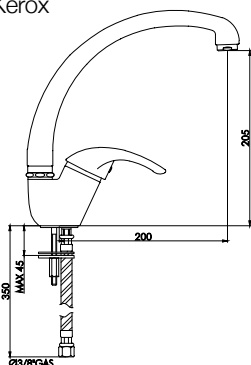

art. 5592

Monocomando lavello con bocca alta di erogazione orientabile conica
Tot. H 255 mm
Cartuccia a dischi ceramici $\varnothing$ 40 mm
alta Kerox