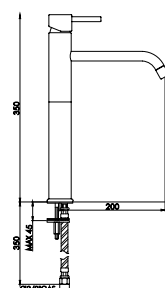

03973.00	cromo	339,349	1