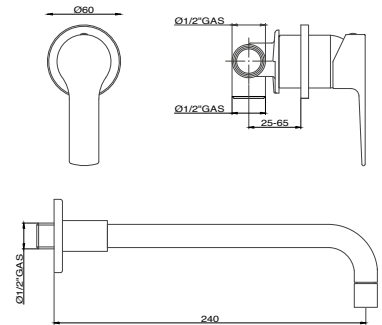

art. **11135**

Miscelatore lavabo incasso, bocca Ø 18 mm, interasse 240 mm
Cartuccia Ø 35 mm

cod. art.	mis./finit.	€	conf.

11135.00	cromo	226,141	1
4327N.00	nero opaco	318,473	1

art. **4327N**

Miscelatore lavabo incasso, bocca Ø 18 mm, interasse 240 mm Nero opaco.