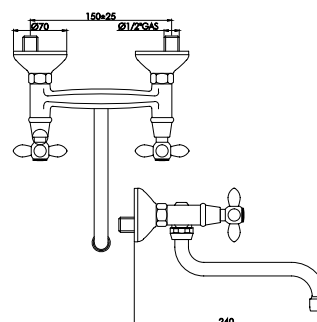

art. **2100**

Gruppo lavello cucina a parete con canna orientabile ø 18

Vitone ottone 1/2 Fil. 27x1

| | | | |
|----------|------------------|----------------|---|
| 02100.00 | cromo | 125,930 | 1 |
| 02100.08 | bianco lucido | 135,518 | 1 |
| 02100.09 | terra di Francia | 151,162 | 1 |
| 02100.18 | bronzo | 177,232 | 1 |
| 02100.16 | rame | 177,232 | 1 |