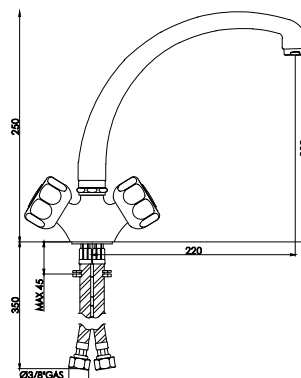

cod. art.	mis./finit.	€	conf.
00444.000	cromo	129,077	1