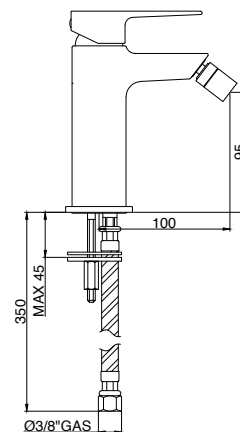

art. **4321N**

Miscelatore monocomando bidet senza scarico
Nero opaco.