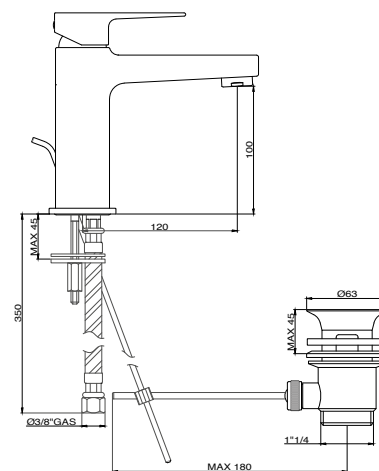

ROMA

art. 11110

Miscelatore monocomando gruppo vasca esterno con set doccia

art. 4319N

Miscelatore monocomando gruppo vasca esterno con set doccia. Nero opaco.

cod. art.	mis./finit.	€	conf.
11110.00	cromo	204,257	1
4319N.00	nero opaco	321,183	1

art. 11130

Miscelatore monocomando lavabo con scarico 1.1/4"

11130.00	cromo	191,751	1

art. 11132

Miscelatore monocomando lavabo senza scarico 1.1/4"

art. 4320N

Miscelatore monocomando lavabo senza scarico 1.1/4" Nero opaco.

11132.00	cromo	177,161	1
4320N.00	nero opaco	259,489	1