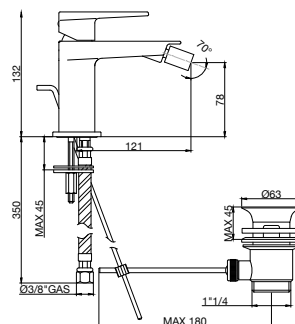

04010.00	cromo	237,605	1