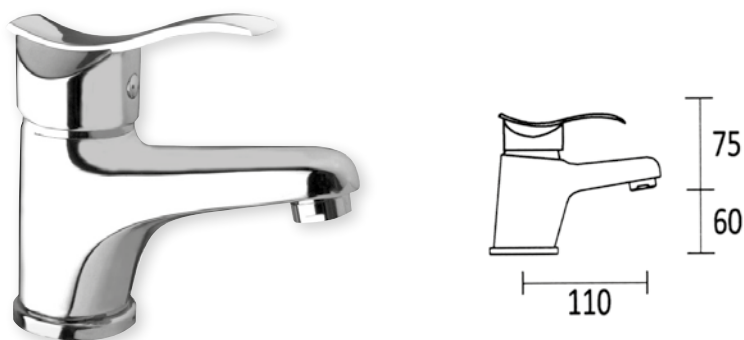

art. 6702

Miscelatore monocomando lavabo con scarico 1.1/4"

06702.00	cromo	82,961	1