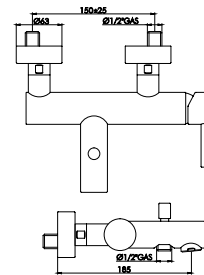

Imballo: singolo scatola cartone

STYLE

MADE IN ITALY

art. 3902

Monocomando vasca esterno con leva laterale, doccia e duplex

Cartuccia a dischi ceramici Ø 35 mm

| cod. art. | mis./finit. | € | conf. |
|-----------|-------------|----------------|-------|
| 03902.00 | cromo | 427,855 | 1 |