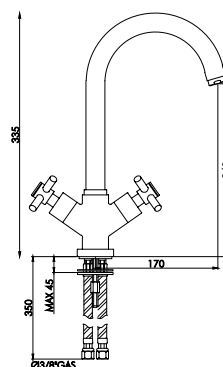

cod. art.	mis./finit.	€	conf.
02609.00	cromo	323,221	1