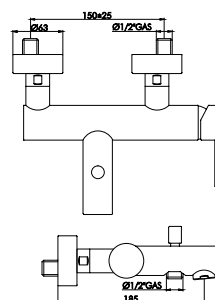

art. **5950**

Monocomando vasca esterno, con leva laterale, doccia e duplex

Cartuccia a dischi ceramici $\varnothing$ 35 mm

cod. art.	mis./finit.	€	conf.
05950.00	cromo	432,757	1

art. **5956**

Monocomando lavabo con canna orientabile, scarico 1"1/4 click clack

Cartuccia a dischi ceramici $\varnothing$ 35 mm

Apertura 90°

05956.00	cromo	275,413	1

art. **5957**

Monocomando lavabo incasso bocca erogazione int. 165 mm
Cartuccia a dischi ceramici $\varnothing$ 35 mm

05957.00	cromo	229,192	1
5957A.00	cromo	229,192	1

art. **5957A**

Monocomando lavabo incasso bocca erogazione int. 230 mm
Cartuccia a dischi ceramici $\varnothing$ 35 mm

art. **5958**

Monocomando bidet con canna orientabile, scarico 1"1/4 click clack

Cartuccia a dischi ceramici $\varnothing$ 35 mm

Apertura 90°

05958.00	cromo	275,413	1