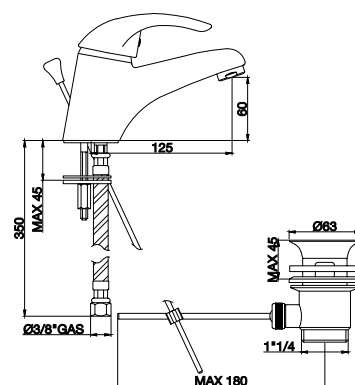

art. **6800**

Miscelatore monocomando gruppo vasca esterno con set doccia

cod. art.	mis./finit.	€	conf.
06800.00	cromo	164,768	1

art. **6802**

Miscelatore monocomando lavabo con scarico 1" 1/4

06802.00	cromo	119,302	1

art. **6804**

Miscelatore monocomando bidet con scarico 1" 1/4

06804.00	cromo	119,302	1