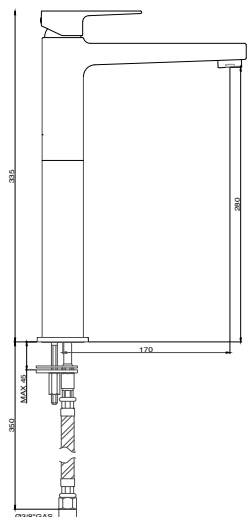

11137.00	cromo	315,555	1
4324N.00	nero opaco	443,945	1