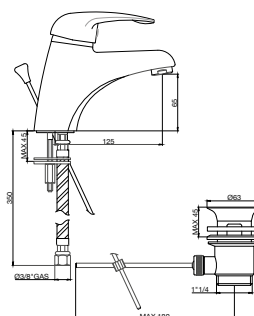

5835E.000	cromo	133,392	1