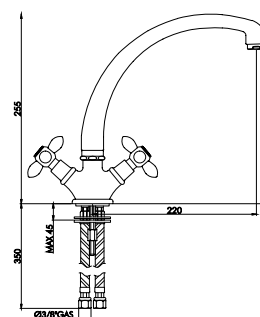

02112.00	cromo	145,948	1
02112.08	bianco lucido	158,982	1
02112.09	terra di Francia	169,408	1
02112.18	bronzo	200,692	1
02112.16	rame	200,692	1