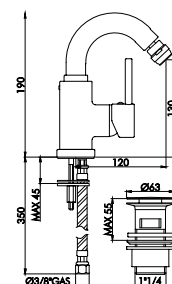

05958.00	cromo	275,413	1