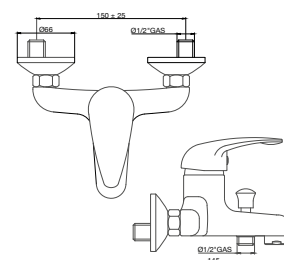

Imballo: singolo scatola cartone

NAPOLI

MADE IN ITALY

art. 5830E

Miscelatore monocomando gruppo vasca esterno con set doccia

| cod. art. | mis./finit. | € | conf. |
|-----------|-------------|---------|-------|
| 5830E.000 | cromo | 175,077 | 1 |