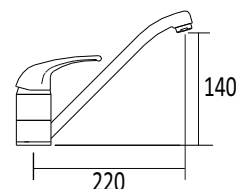

5580X.00	cromo	104,536	1