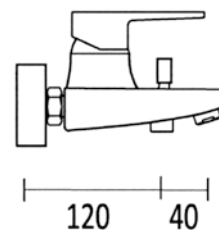

FIRENZE

art. 5830

Miscelatore monocomando gruppo vasca esterno con set doccia

cod. art.	mis./finit.	€	conf.
05830.00	cromo	289,027	1