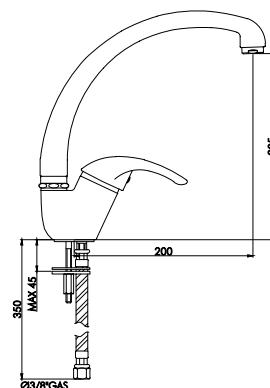

06812.00	cromo	121,512	1