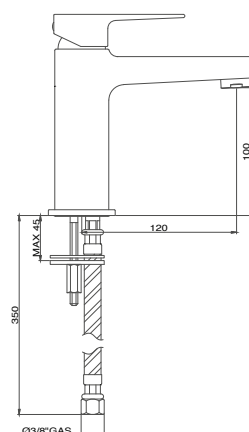

ROMA

art. 11110

Miscelatore monocomando gruppo vasca esterno con set doccia

art. 4319N

Miscelatore monocomando gruppo vasca esterno con set doccia. Nero opaco.

cod. art.	mis./finit.	€	conf.
11110.00	cromo	204,257	1
4319N.00	nero opaco	321,183	1

art. 11130

Miscelatore monocomando lavabo con scarico 1.1/4"

11130.00	cromo	191,751	1

art. 11132

Miscelatore monocomando lavabo senza scarico 1.1/4"

art. 4320N

Miscelatore monocomando lavabo senza scarico 1.1/4" Nero opaco.

11132.00	cromo	177,161	1
4320N.00	nero opaco	259,489	1