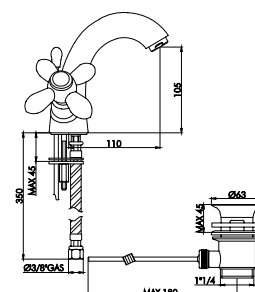

02080.00	Cromo	229,768	1
02080.20	Cromo-Oro	265,867	1
02080.18	Bronzo	380,530	1