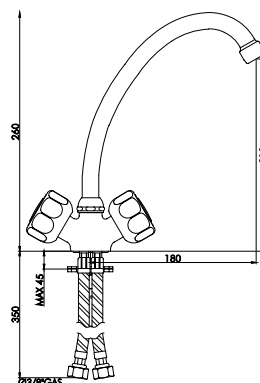

00446.000	cromo	88,945	1