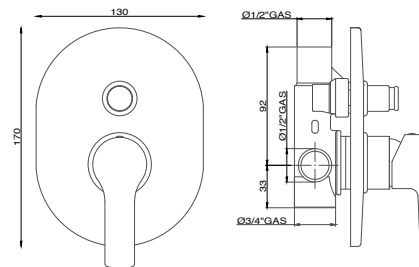

art. 4326N

Miscelatore monocomando doccia incasso con deviatore meccanico nero opaco.

11170.00	cromo	262,616	1
4326N.00	nero opaco	353,489	1