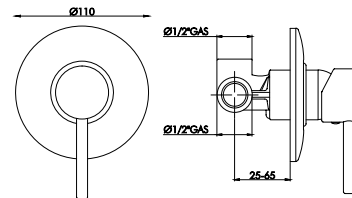

03976.00	cromo	104,279	1