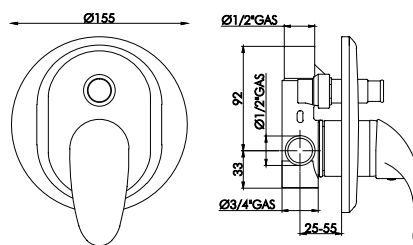

06807.00	cromo	167,907	1