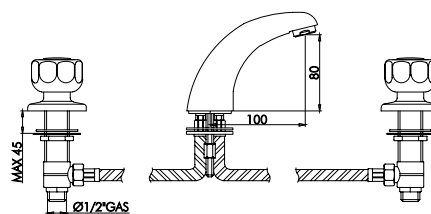

| | | | |
|----------|-------|---------|---|
| 03010.00 | cromo | 167,023 | 1 |
|----------|-------|---------|---|

art. **3020**

Batteria lavabo 3 fori testa cieca
Piantana brev. antifischio.

| | | | |
|----------|-------|---------|---|
| 03020.00 | cromo | 130,491 | 1 |
|----------|-------|---------|---|