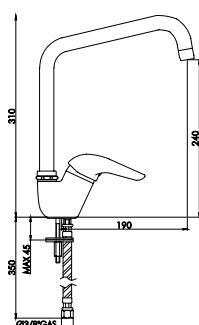

art. **4021**

Miscelatore lavello con canna tubo orientabile Ø24 mm
Tot. H 382 mm
Cartuccia Ø 25 mm speciale.

cod. art.	mis./finit.	€	conf.
04021.00	cromo	287,627	1
04021.05	nero opaco	475,209	1

art. **3918**

Miscelatore lavello canna orientabile
Tot. H 285 mm
Cartuccia a dischi ceramici ø 35 mm bassa Kerox

03918.00	cromo	265,558	1
03918.34	nicel spazz.	328,436	1

art. **1996**

Miscelatore lavello con canna orientabile a ponte ø 24 mm Tot. H 335 mm
Cartuccia a dischi ceramici ø 40 mm alta apertura 90° Kerox

01996.00	cromo	167,907	1
01996.08	bianco lucido	208,513	1
01996.09	terra di Francia	229,372	1
01996.13	granito grigio	276,297	1
01996.11	granito ardesia	276,297	1
01996.12	granito ghiaccio	276,297	1
01996.10	granito avena	276,297	1

art. **5591**

Monocomando lavello con bocca alta ø 22 a "L" orientabile Tot. H 310 mm
Cartuccia a dischi ceramici ø 40 mm alta Kerox

05591.00	cromo	136,977	1
05591.08	bianco/cromo	149,214	1
05591.09	terra di Francia	161,585	1