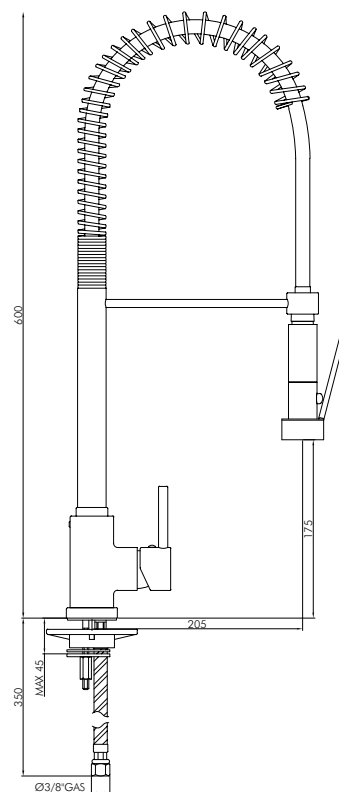

art. 1672

Monocomando lavello professionale canna orientabile con molla, doccia a 2 getti in ottone
Tot. H 600 mm
Cartuccia a dischi ceramici $\varnothing$ 35 mm
alta apertura 90° Kerox

cod. art.	mis./finit.	€	conf.
01672.00	cromo	501,646	1