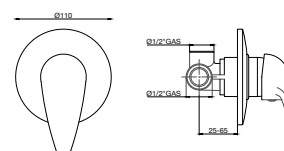

5839E.000	cromo	81,286	1