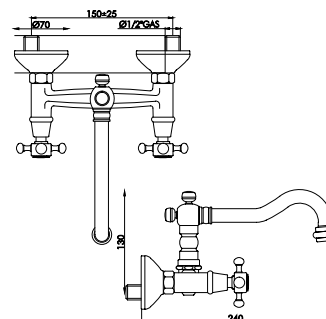

01677.00	cromo	239,797	1
01677.20	cromo/oro	286,722	1
01677.18	bronzo	338,862	1
01677.16	rame	338,862	1