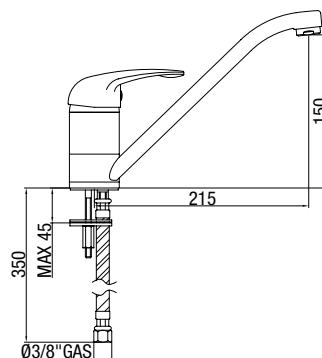

art. **4315**

Miscelatore monocomando lavello cucina con canna girevole Serie Miami

Cartuccia a dischi ceramici $\varnothing$ 40 mm

cod. art.	mis./finit.	€	conf.
04315.00	cromo	54,468	1

art. **6810**

Miscelatore monocomando lavello cucina con canna girevole bassa mod. Parigi. Cartuccia a dischi ceramici $\varnothing$ 40 mm alta Kerox.