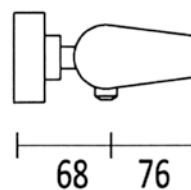

| | | | |
|----------|-------|---------|---|
| 05834.00 | cromo | 199,853 | 1 |
|----------|-------|---------|---|

art. **5838**

Miscelatore monocomando gruppo doccia
esterno senza set doccia

| | | | |
|----------|-------|---------|---|
| 05838.00 | cromo | 203,389 | 1 |
|----------|-------|---------|---|