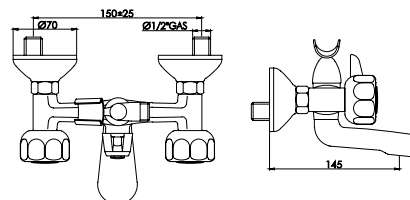

art. **3010**

Gruppo vasca esterno con doccia duplex e flessibile cm 150.

cod. art.	mis./finit.	€	conf.
03000.00	cromo	156,419	1

03010.00	cromo	167,023	1