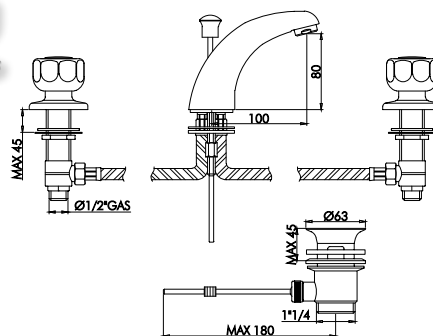

03030.00	cromo	172,326	1