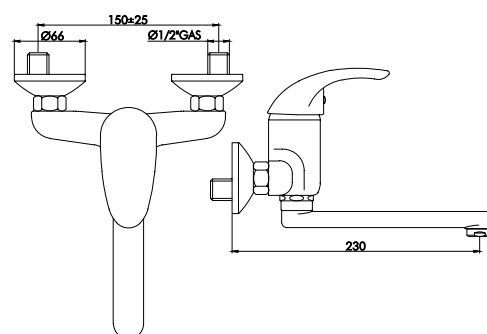

06816.00	cromo	134,768	1