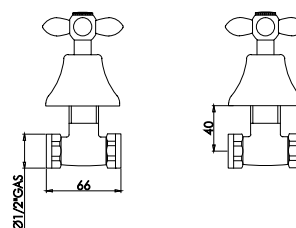

02050.00	cromo	72,907	1
02050.20	cromo-oro	83,424	1
02050.18	bronzo	122,483	1