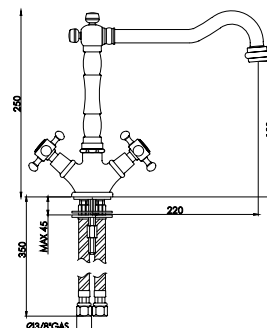

cod. art.	mis./finit.	€	conf.
01682.000	cromo	234,582	1
01682.20	cromo/oro	286,722	1
01682.18	bronzo	328,436	1
01682.16	rame	328,436	1