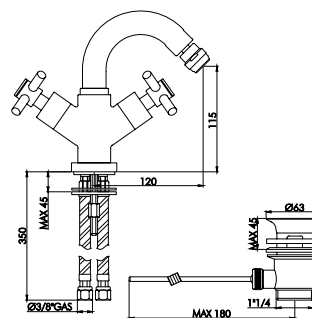

02620.00	cromo	354,506	1