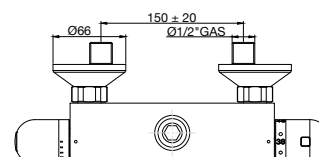

12008.00		336,190	1