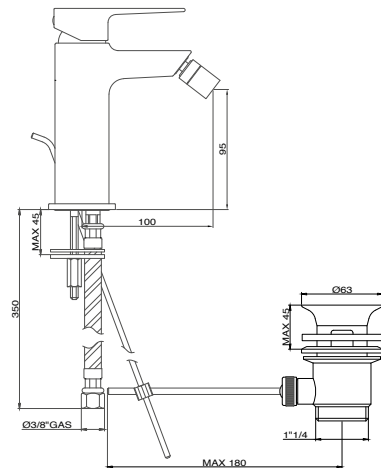

art. **11140**

Miscelatore monocomando bidet con scarico 1.1/4"

11140.00	cromo	191,751	1