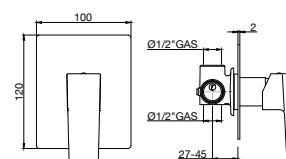

04014.00	cromo	158,403	1
4014N.00	nero opaco	224,265	1