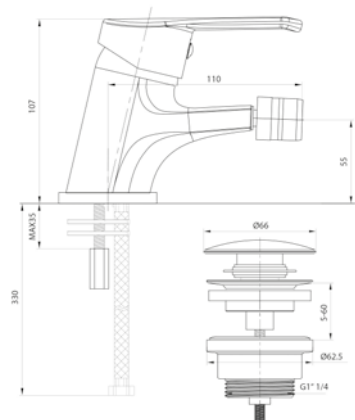

Monocomando vasca esterno con doccia e flessibile 150 cm

Cartuccia a dischi ceramici \varnothing 40 mm

| cod. art. | mis./finit. | € | conf. |
|-----------|-------------|---------|-------|
| 04300.00 | cromo | 120,609 | 1 |

art. 4302

Monocomando lavabo con piletta click clack in ottone 1"1/4

Cartuccia a dischi ceramici \varnothing 40 mm

| | | | |
|----------|-------|--------|---|
| 04302.00 | cromo | 69,058 | 1 |
|----------|-------|--------|---|

art. 4304

Monocomando bidet con piletta click clack in ottone 1"1/4

Cartuccia a dischi ceramici \varnothing 40 mm

| | | | |
|----------|-------|--------|---|
| 04304.00 | cromo | 69,058 | 1 |
|----------|-------|--------|---|