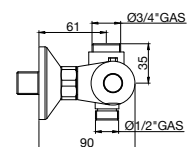

12008.00		336,190	1