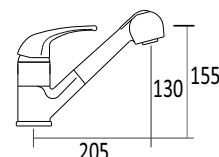

5600X.00	cromo	138,306	1

art. **6814**

Miscelatore monocomando lavello cucina con canna girevole con doccia estraibile Serie Parigi

Cartuccia a dischi ceramici $\varnothing$ 40 mm bassa Kerox