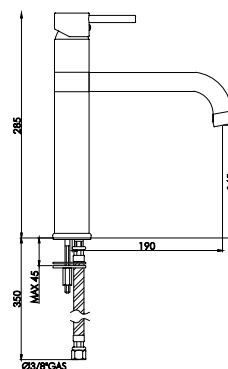

03918.00	cromo	265,558	1
03918.34	nicel spazz.	328,436	1