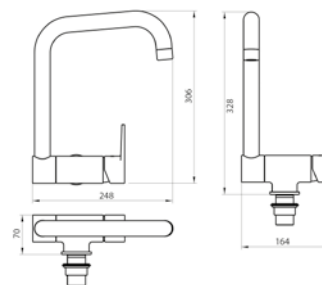

04333.00	cromo	178,968	1