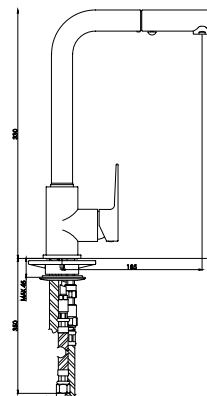

art. **1995**

Monocomando livello canna tubo con doccetta
in ottone 2 getti estraibile, canna orientabile
Tot. H 330 mm
Cartuccia a dischi ceramici ø 35 mm
alta apertura 90° Kerox

cod. art.	mis./finit.	€	conf.
01995.00	cromo	370,104	1

art. **1997**

Monocomando livello canna tubo orientabile
con doccetta in ABS monogetto estraibile
Tot. H 340 mm
Cartuccia a dischi ceramici ø 35 mm
bassa apertura 90° Kerox