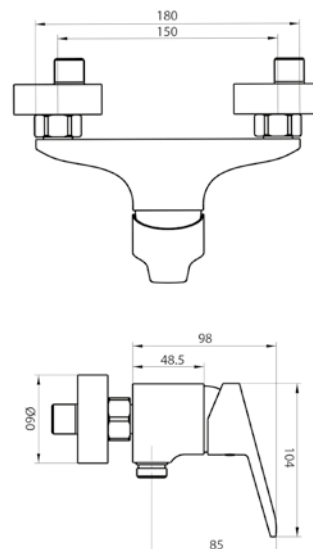

Monocomando incasso doccia
con deviatore automatico a 2 vie

Cartuccia a dischi ceramici ø 40 mm

| | | | |
|----------|-------|---------|---|
| 04308.00 | cromo | 118,663 | 1 |
|----------|-------|---------|---|

art. **4310**

Monocomando doccia esterno attacco
inferiore 1/2"

Cartuccia a dischi ceramici ø 40 mm

| | | | |
|----------|-------|--------|---|
| 04310.00 | cromo | 68,086 | 1 |
|----------|-------|--------|---|