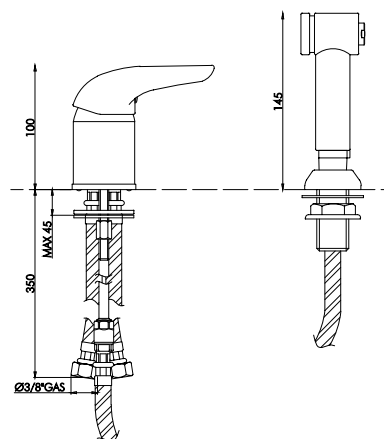

cod. art.	mis./finit.	€	conf.
12020.00	cromo	183,483	1