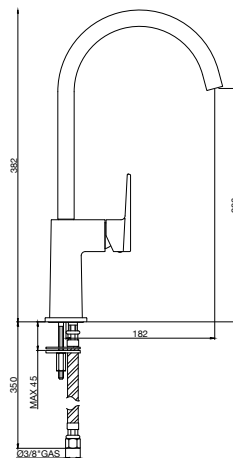

cod. art.	mis./finit.	€	conf.
04021.00	cromo	287,627	1
04021.05	nero opaco	475,209	1