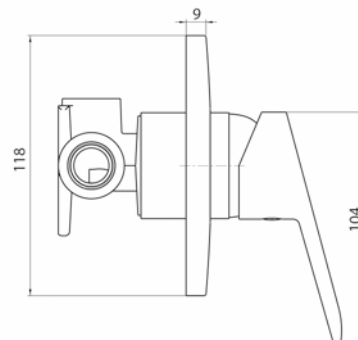

cod. art.	mis./finit.	€	conf.
04306.00	cromo	54,079	1