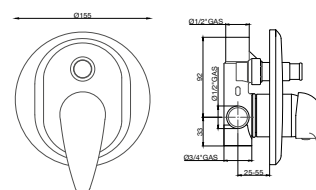

5837E.000	cromo	170,909	1