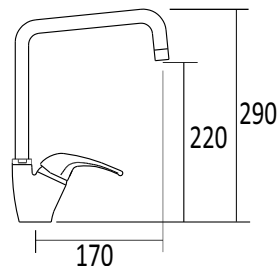

cod. art.	mis./finit.	€	conf.
5591X.00	cromo	100,219	1