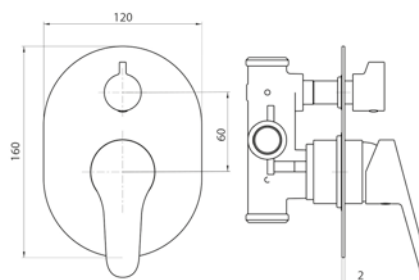

04308.00	cromo	118,663	1