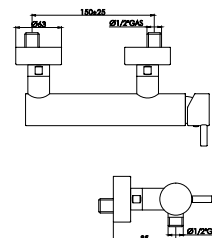

art. **3975**

Monocomando esterno doccia con leva laterale, attacco 1/2"

Cartuccia a dischi ceramici ø 35 mm

| | | | |
|----------|-------|---------|---|
| 03975.00 | cromo | 275,413 | 1 |
|----------|-------|---------|---|