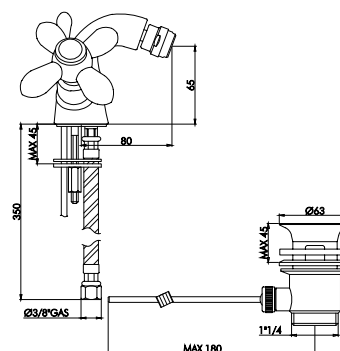

art. **2090**

Gruppo monoforo bidet con scarico 1"1/4
Flex 10x1 x corto x F 3/8"

| | | | |
|----------|-----------|---------|---|
| 02090.00 | cromo | 238,605 | 1 |
| 02090.20 | cromo-oro | 265,867 | 1 |
| 02090.18 | bronzo | 380,530 | 1 |