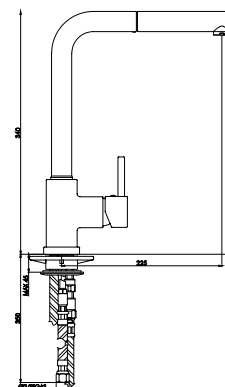

art. **1995**

Monocomando livello canna tubo con doccetta
in ottone 2 getti estraibile, canna orientabile
Tot. H 330 mm
Cartuccia a dischi ceramici ø 35 mm
alta apertura 90° Kerox

cod. art.	mis./finit.	€	conf.
01995.00	cromo	370,104	1

art. **1997**

Monocomando livello canna tubo orientabile
con doccetta in ABS monogetto estraibile
Tot. H 340 mm
Cartuccia a dischi ceramici ø 35 mm
bassa apertura 90° Kerox

01997.00	cromo	364,890	1
01997.34	nichel spazz.	448,535	1

art. **1998**

Monocomando livello canna tubo con doccetta
in ottone 2 getti estraibile, canna orientabile
Tot. H 427 mm
Cartuccia a dischi ceramici ø 35 mm
bassa apertura 90° Kerox

01998.00	cromo	369,838	1