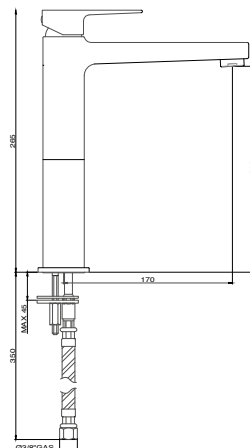

cod. art.	mis./finit.	€	conf.
11136.00	cromo	315,555	1
4323N.00	nero opaco	443,945	1