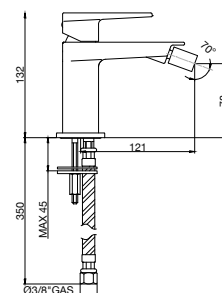

4010A.00	cromo	212,594	1
4010N.00	nero opaco	345,986	1