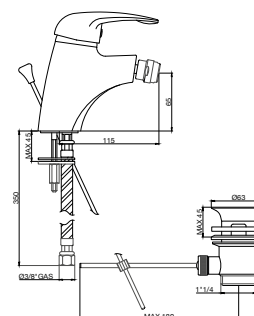

5836E.000	cromo	133,392	1