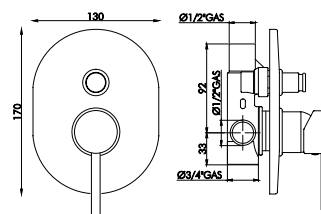

03914.00	cromo	103,262