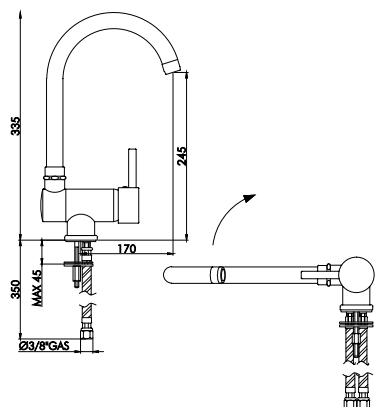

1683F.00	cromo	280,332	1
1683F.34	nichel spazz.	335,745	1