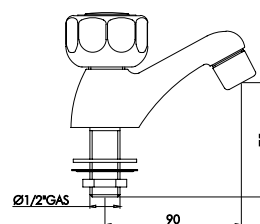

art. **3070**

Rubinetto bidet, 1/2".

cod. art.	mis./finit.	€	conf.
03070.00	cromo	36,895	1

art. **3060**

Rubinetto collo cigno per lavabo con rompigitto, 1/2".

03060.00	cromo	48,163	1

art. **3080**

Rubinetto ad incasso d'arresto 1/2"
Vitone asta lunga 19/19

03080.000	cromo	36,233	1

art. **3092**

Gruppo monoforo per lavabo
Cromato completo di flessibili con scarico
1" 1/4.

03092.00	cromo	108,641	1

art. **3102**

Gruppo monoforo per bidet
Cromato completo di flessibili con scarico
1" 1/4.

03102.00	cromo	108,641	1