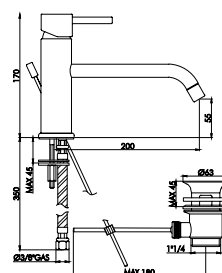

3972B.00	cromo	203,123	1