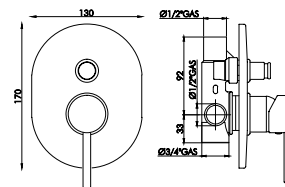

03977.00	cromo	203,302	1