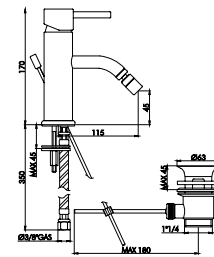

03974.00	cromo	191,814	1
3974A.00	cromo	190,084	1