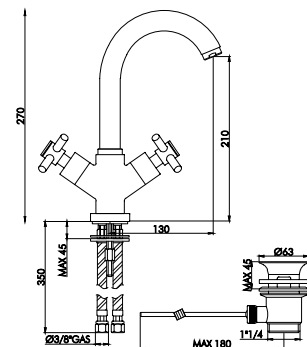

02614.00	cromo	354,506	1