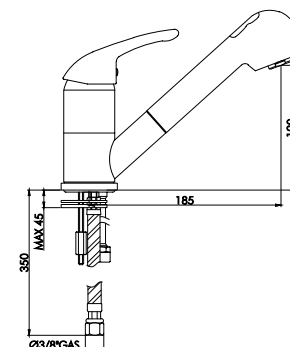

06814.00	cromo	172,147	1

art. **4317**

Miscelatore monocomando lavello cucina con canna girevole con doccia estraibile Serie Miami

Cartuccia a dischi ceramici $\varnothing$ 40 mm