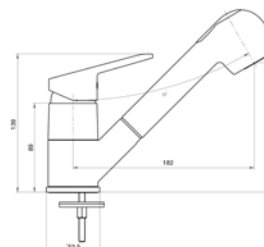

04317.00	cromo	97,265	1