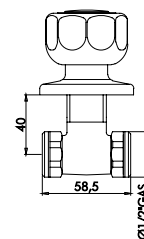

03080.000	cromo	36,233	1