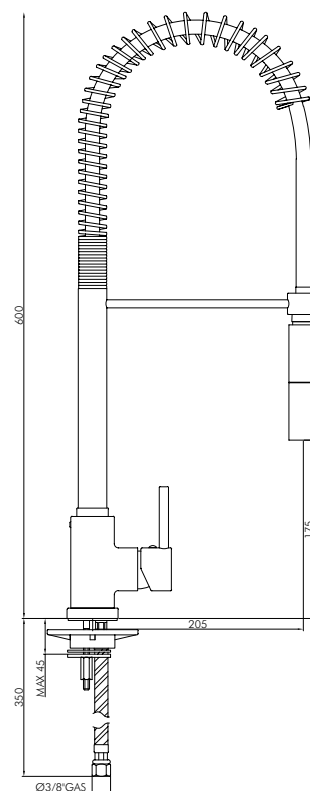

art. 1672A

Monocomando lavello professionale canna orientabile con molla, doccia a 2 getti in ottone
Tot. H 600 mm
Cartuccia a dischi ceramici $\varnothing$ 35 mm
alta apertura 90° Kerox

1672A.00	cromo	467,222	1