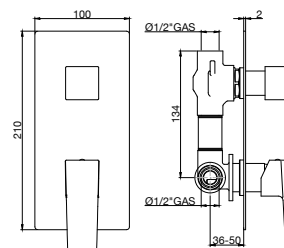

art. 4004N

Monocomando incasso doccia con deviatore ceramico a 2 vie.
Nero opaco.

cod. art.	mis./finit.	€	conf.
04004.00	cromo	370,997	1
4004N.00	nero opaco	526,482	1