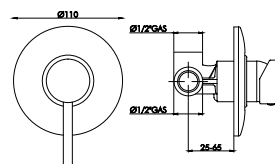

03912.00	cromo	275,413