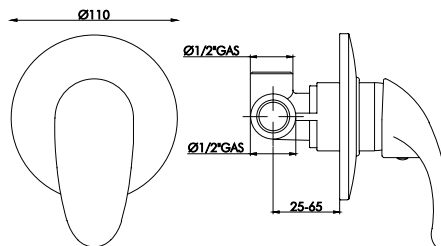

cod. art.	mis./finit.	€	conf.
06806.00	cromo	73,791	1