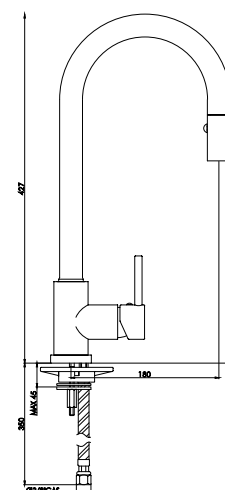

art. **1998**

Monocomando livello canna tubo con doccetta
in ottone 2 getti estraibile, canna orientabile
Tot. H 427 mm
Cartuccia a dischi ceramici ø 35 mm
bassa apertura 90° Kerox