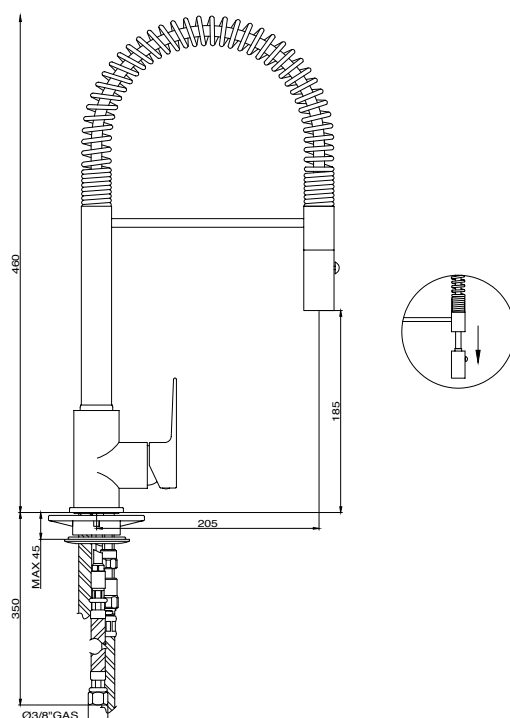

01687.00	cromo	468,373	1