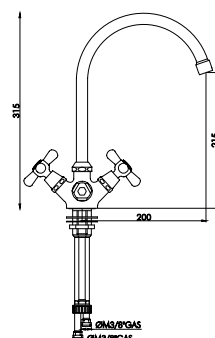

1680L.000	cromo	203,302	1