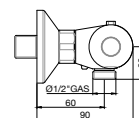

12007.00	cromo	295,130	1